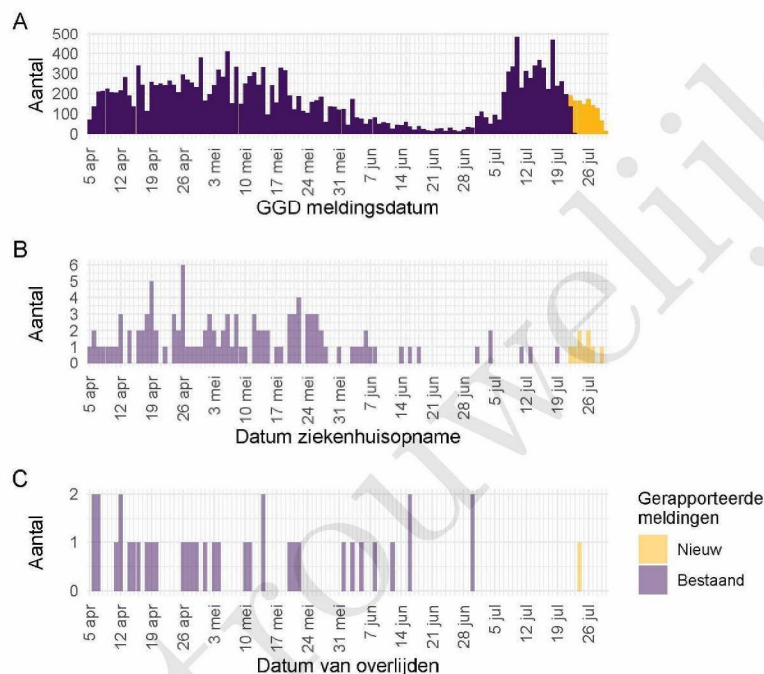

2 COVID-19 meldingen aan de GGD Twente vanaf 5 april 2021

Figuur 1: Aantal aan de GGD gemelde SARS-CoV-2 personen positief voor SARS-CoV-2 vanaf 5 april 2021¹. (A) Aantal aan de GGD gemelde personen positief voor SARS-CoV-2, naar meldingsdatum. (B) Aantal aan de GGD gemelde in het ziekenhuis opgenomen COVID-19 patiënten, naar datum van ziekenhuisopname. (C) Aantal aan de GGD gemelde overleden personen positief voor SARS-CoV-2, naar datum van overlijden.

¹ Meldingen aan het RIVM van 5 april 2021 t/m 23 juli 2021 10:00 uur zijn in deze grafieken weergegeven in paars. Meldingen van 23 juli 2021 10:01 uur t/m 30 juli 2021 10:00 uur zijn weergegeven in geel. Sinds 1 juni 2020 kan iedereen zich met klachten laten testen. Vanaf 1 december 2020 kunnen ook mensen zonder klachten zich laten testen als zij risico hebben gelopen op een besmetting. Toch is het aannemelijk dat niet alle met SARS-CoV-2 besmette personen daadwerkelijk getest worden. De werkelijke aantallen zijn daarom waarschijnlijk hoger dan de aantallen die hier weergegeven worden. Van 1 patiënt(en) is de datum van opname en/of de datum van overlijden niet bekend. Deze kunnen daarom niet worden weergegeven in deze figuren. Er geldt geen meldingsplicht voor ziekenhuisopname door of overlijden aan COVID-19. De hier gepresenteerde cijfers betreffen daarom een onderrapportage en zijn in figuur B en C weergegeven in lichtere kleuren. Een leeg figuur betekent dat er in de betreffende periode geen meldingen waren.