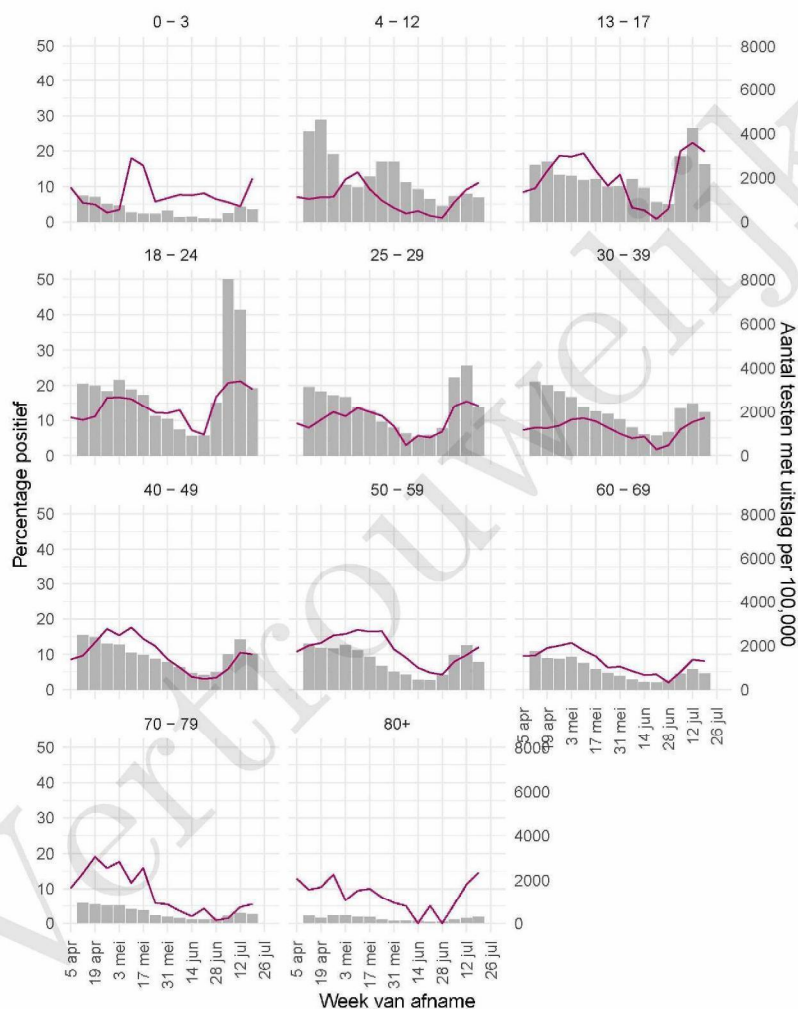

10 SARS-COV-2 TESTEN AFGENOMEN DOOR DE GGD TWENTE VANAF 5 APRIL 2021

Figuur 7: Aantal testen¹ en percentage positieve testen per kalenderweek en per leeftijdsgroep vanaf 5 april 2021².

¹ De doorlopende paarse lijn geeft het percentage positief weer (y-as linkerzijde). De grijze balkjes geven het aantal afgenomen tests per 100.000 inwoners weer (y-as rechterzijde). ² Met het openen van de scholen op 8 februari 2021 is het testbeleid voor kleine kinderen (0-4) en kinderen die op de basisschool zitten veranderd. Een leeg figuur betekent dat er in de betreffende periode geen meldingen waren. ³ Vanaf 20 april 2021 geven deze figuren gegevens weer inclusief testen gedaan ihkv BCO. Een leeg figuur betekent dat er in de betreffende periode geen meldingen waren.